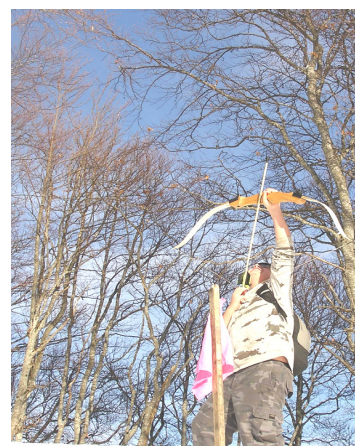

30, Grande Rue 74 910 SEYSSEL
Tel 04 50 56 13 67 – Fax 04 50 56 14 03
E.Mail : contact@prolynx-sports.com

SARL au capital de 8000 €
SIREN 497 565 168 00018
RCS THONON

A l'attention du responsable
ANIMATION JEUNESSE

Bonjour,

La 3ème édition « DEFI DES NEIGES » inter centre est lancée. PROLYNX SPORTS vous propose 3 jours d'activités hivernales sous forme de challenge sportif.

Vous pouvez, d'ores et déjà, inscrire vos équipes ou alors en composer une ou plusieurs avec les structures également présentes sur le défi.

L'esprit du DEFI DES NEIGES se veut convivial et collectif. Les épreuves sportives sont organisées de façon à ce que l'ensemble des jeunes participent à toutes les activités.

L'entraide et la solidarité seront encore cette année les maîtres mots du 3ème « DEFI DES NEIGES ».

L'hébergement est organisé dans un gîte collectif au pied du Grand Colombier à Culoz 01. Les épreuves s'effectueront sur le site de Sur Lyand, massif du Colombier.

Vous trouverez, ci-joint, le programme détaillé du DEFI DES NEIGES 2012, ainsi que les principales informations concernant les conditions de participation.

Le nombre de participants (jeunes + animateurs) est limité à 20 (capacité maxi du gîte). Ne tardez pas à vous inscrire.

Nous restons à votre disposition pour tous renseignements complémentaires.

Bien sportivement.

M. PRAT Sébastien
Gérant PROLYNX SPORTS